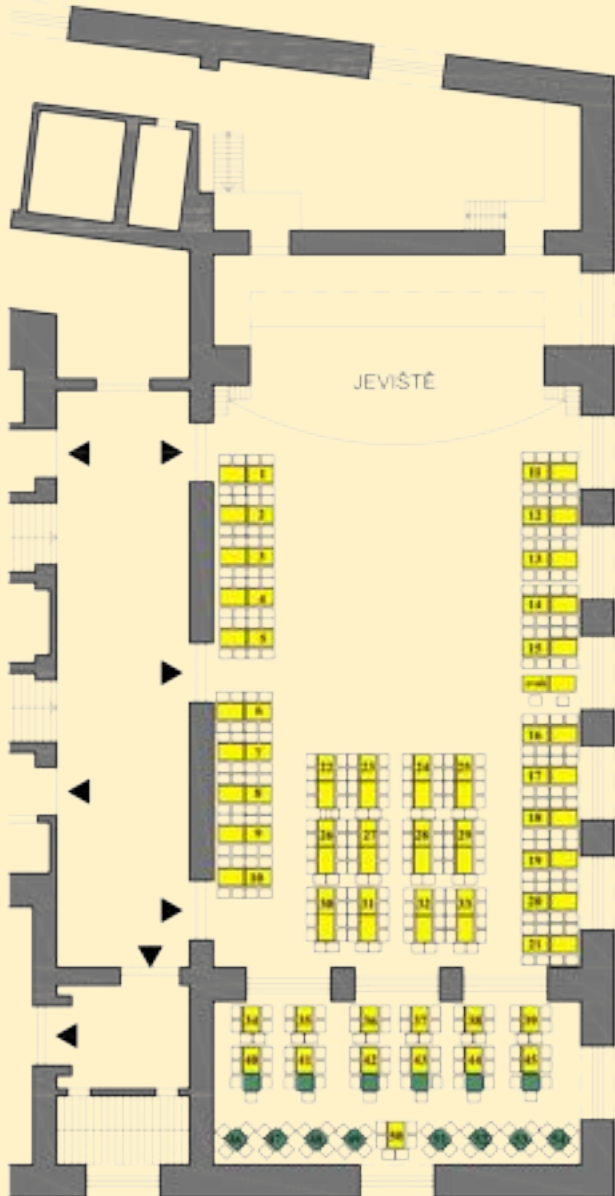

NÁRODNÍ DŮM
NÁ VINOHRADĚCH
www.nardum.cz

SPOLEČENSKÝ SÁL

MAJAKOVSKÉHO SÁL

Plesové zařízení 614

MĚRITKO 1:200

Plocha sálu:
Levá část: 10 stůlů po 8 místech ... 80 míst
Pravá část: 11 stůlů po 8 místech ... 88 míst
Vstupní na parketu: 12 stůlů po 10 místech ... 120 míst

Zvýšená část podlaží:
I: 1 stůl 6 stůlů po 6 místech ... 36 míst
II: 1 stůl 6 stůlů po 7 místech ... 42 míst
III: 1 stůl 6 stůlů po 8 místech ... 48 míst
1 stůl se 8 místy ... 8 míst

CELKEM ... 494 míst

Balkon:
Konsolární zařízení ... 210 míst

CELKEM ... 614 míst

rozměr sálu: 22,8 x 14,25 m
rozměr parketu: 12 x 7,75 m

JEVIŠTĚ

LEGENDA PRVKŮ:

- Židle 40/50 cm
- Stůl obdélník 70/110 cm
- Stůl kosíka 70/70 cm
- Bistro stůlek 80 cm
- Velký kulatý 150 cm
- Stůl na balkoně 80/120 cm
- Stoly skládací 70/120 cm
- Praktikáble 100/200 cm
- Stůlek moderátor 80/60 cm
- Klavír 180/200 cm

MĚŘÍTKO 1:200

Plocha sálu
Levá strana 11 stolů po 6 místech ... 66 míst
Pravá strana 10 stolů po 6 místech ... 60 míst
Na parketu 6 stolů po 10 místech ... 60 míst
CELKEM ... 186 míst

NÁRODNÍ DŮM NA VINOHRADĚCH
náměstí Míru 9, 120 53 PRAHA 2
Czech Republic