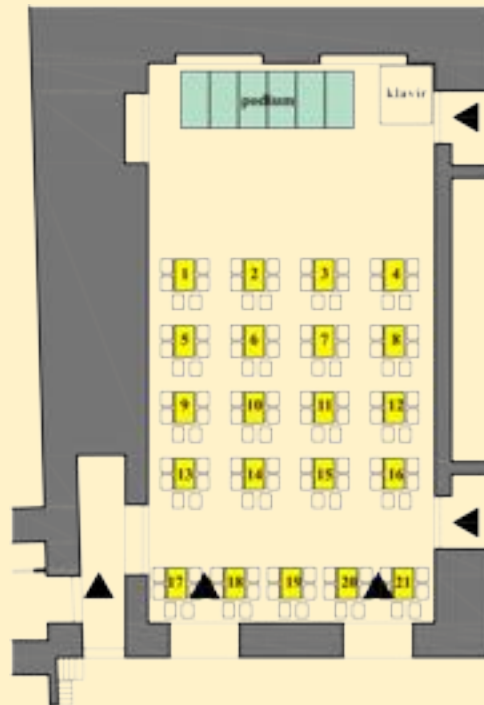

Zvýšená část podlaží:
I: 1 stůl 6 stůlů po 6 místech ... 36 míst
II: 1 stůl 6 stůlů po 7 místech ... 42 míst
III: 1 stůl 6 stůlů po 8 místech ... 48 míst
1 stůl se 8 místy ... 8 míst

CELKEM ... 494 míst

MĚŘÍTKO 1:200

Plocha sálu
Levá strana 11 stolů po 6 místech ... 66 míst
Pravá strana 10 stolů po 6 místech ... 60 míst
Na parketu 6 stolů po 10 místech ... 60 míst
CELKEM ... 186 míst

NÁRODNÍ DŮM NA VINOHRADĚCH
náměstí Míru 9, 120 53 PRAHA 2
Czech Republic

tel.: +420 221 996 111
e-mail: NARDUM@NARDUM.CZ
www.nardum.cz

SPOLEČENSKÝ SÁL
Plesové zařízení 126

- rozměry sálu: 22,10 x 10,00 m -
- rozměry jeviště: 5,8 x 10,00 m

MĚŘÍTKO 1:200

Plocha sálu
21 stolů po 6 místech ... 126 míst

- rozměry sálu: 9,90 x 19,25 m

LEGENDA PRVKŮ:

NÁRODNÍ DŮM NA VINOHRADĚCH

NÁRODNÍ DŮM NA VINOHRADECH CENÍK PRONÁJMŮ PRO MATURITNÍ PLESY 2025

	Cena (Kč)	DPH 21%	Celková cena (Kč)
Majakovského sál (včetně balkónu)	190.000	39.900	229.900