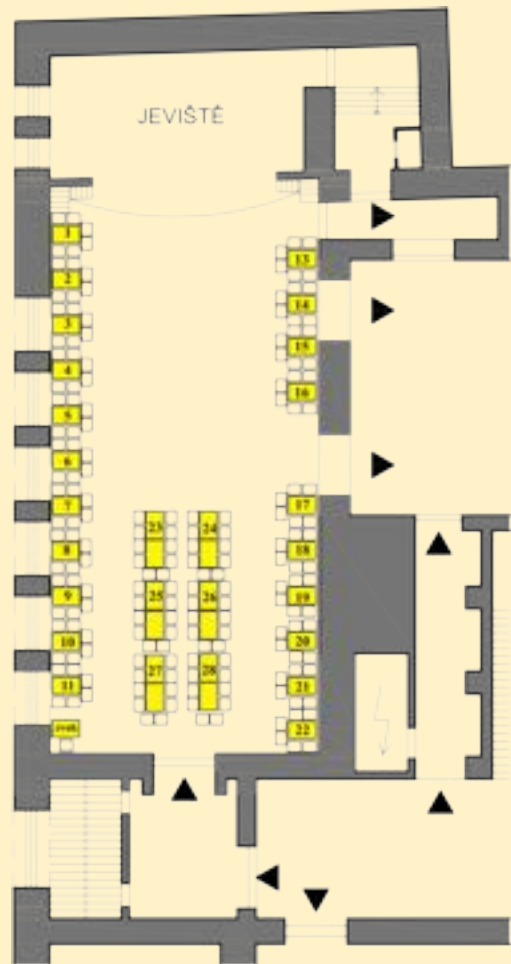

Zvýšená část podlaží:
I: 1 stůl 6 stůlů po 6 místech ... 36 míst
II: 1 stůl 6 stůlů po 7 místech ... 42 míst
III: 1 stůl 6 stůlů po 8 místech ... 48 míst
1 stůl se 8 místy ... 8 míst

CELKEM ... 494 míst

CELKEM ... 210 míst

LEGENDA PRVKŮ:

- Stůl obdélník 70/110 cm
- Stůl kosíka 70/70 cm
- Bistro stůlek 80 cm
- Velký kulatý 150 cm
- Stůl na balkoně 80/120 cm
- Stoly skládací 70/120 cm
- Praktikáble 100/200 cm
- Stůlek moderátor 80/60 cm
- Klavír 180/200 cm

MĚŘÍTKO 1:200

Plocha sálu
Levá strana 11 stolů po 6 místech ... 66 míst
Pravá strana 10 stolů po 6 místech ... 60 míst
Na parketu 6 stolů po 10 místech ... 60 míst
CELKEM ... 186 míst

NÁRODNÍ DŮM NA VINOHRADĚCH
náměstí Míru 9, 120 53 PRAHA 2
Czech Republic

tel.: +420 221 996 111
e-mail: NARDUM@NARDUM.CZ
www.nardum.cz

SPOLEČENSKÝ SÁL
Plesové zařízení 126

- rozměry sálu: 22,10 x 10,00 m -
- rozměry jeviště: 5,8 x 10,00 m

MĚŘÍTKO 1:200

Plocha sálu
21 stolů po 6 místech ... 126 míst