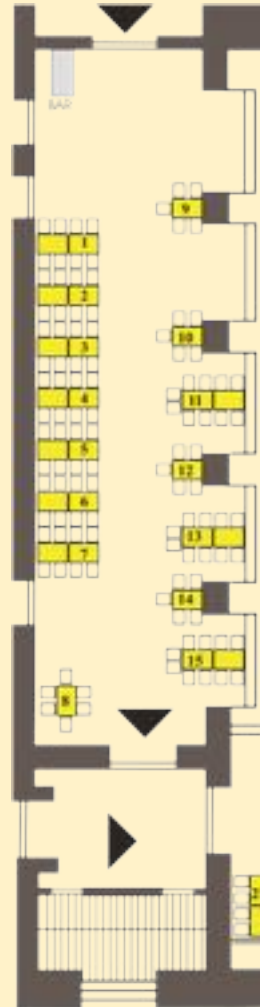

Zvýšená část podlaží:
I: 1 stůl 6 stůlů po 6 místech ... 36 míst
II: 1 stůl 6 stůlů po 7 místech ... 42 míst
III: 1 stůl 6 stůlů po 8 místech ... 48 míst
1 stůl se 8 místy ... 8 míst

CELKEM ... 494 míst

Balkon:
Konsolární zařízení ... 210 míst

CELKEM ... 614 míst

rozměr sálu: 22,8 x 14,25 m
rozměr parketu: 12 x 7,75 m

JEVIŠTĚ

LEGENDA PRVKŮ:

- Židle 40/50 cm
- Stůl obdélník 70/110 cm
- Stůl kosíka 70/70 cm
- Bistro stůlek 80 cm
- Velký kulatý 150 cm
- Stůl na balkoně 80/120 cm
- Stoly skládací 70/120 cm
- Praktikáble 100/200 cm
- Stůlek moderátor 80/60 cm
- Klavír 180/200 cm

MAJAKOVSKÉHO SÁL + BALKON

Levá strana:

1 stůl po 6 místech ... 6 míst
7 stůlů po 8 místech ... 56 míst

Pravá strana:

3 stoly po 10 místech ... 30 míst
4 stoly po 5 místech ... 20 míst

Kóje 6-8

3 stoly po 8 místech ... 24 míst
2 stoly po 5 místech ... 10 míst
8 stůlů po 8 místech ... 64 míst

MĚŘÍTKO 1:200

Plocha sálu
Levá strana 11 stolů po 6 místech ... 66 míst
Pravá strana 10 stolů po 6 místech ... 60 míst
Na parketu 6 stolů po 10 místech ... 60 míst
CELKEM ... 186 míst

NÁRODNÍ DŮM NA VINOHRADĚCH
náměstí Míru 9, 120 53 PRAHA 2
Czech Republic